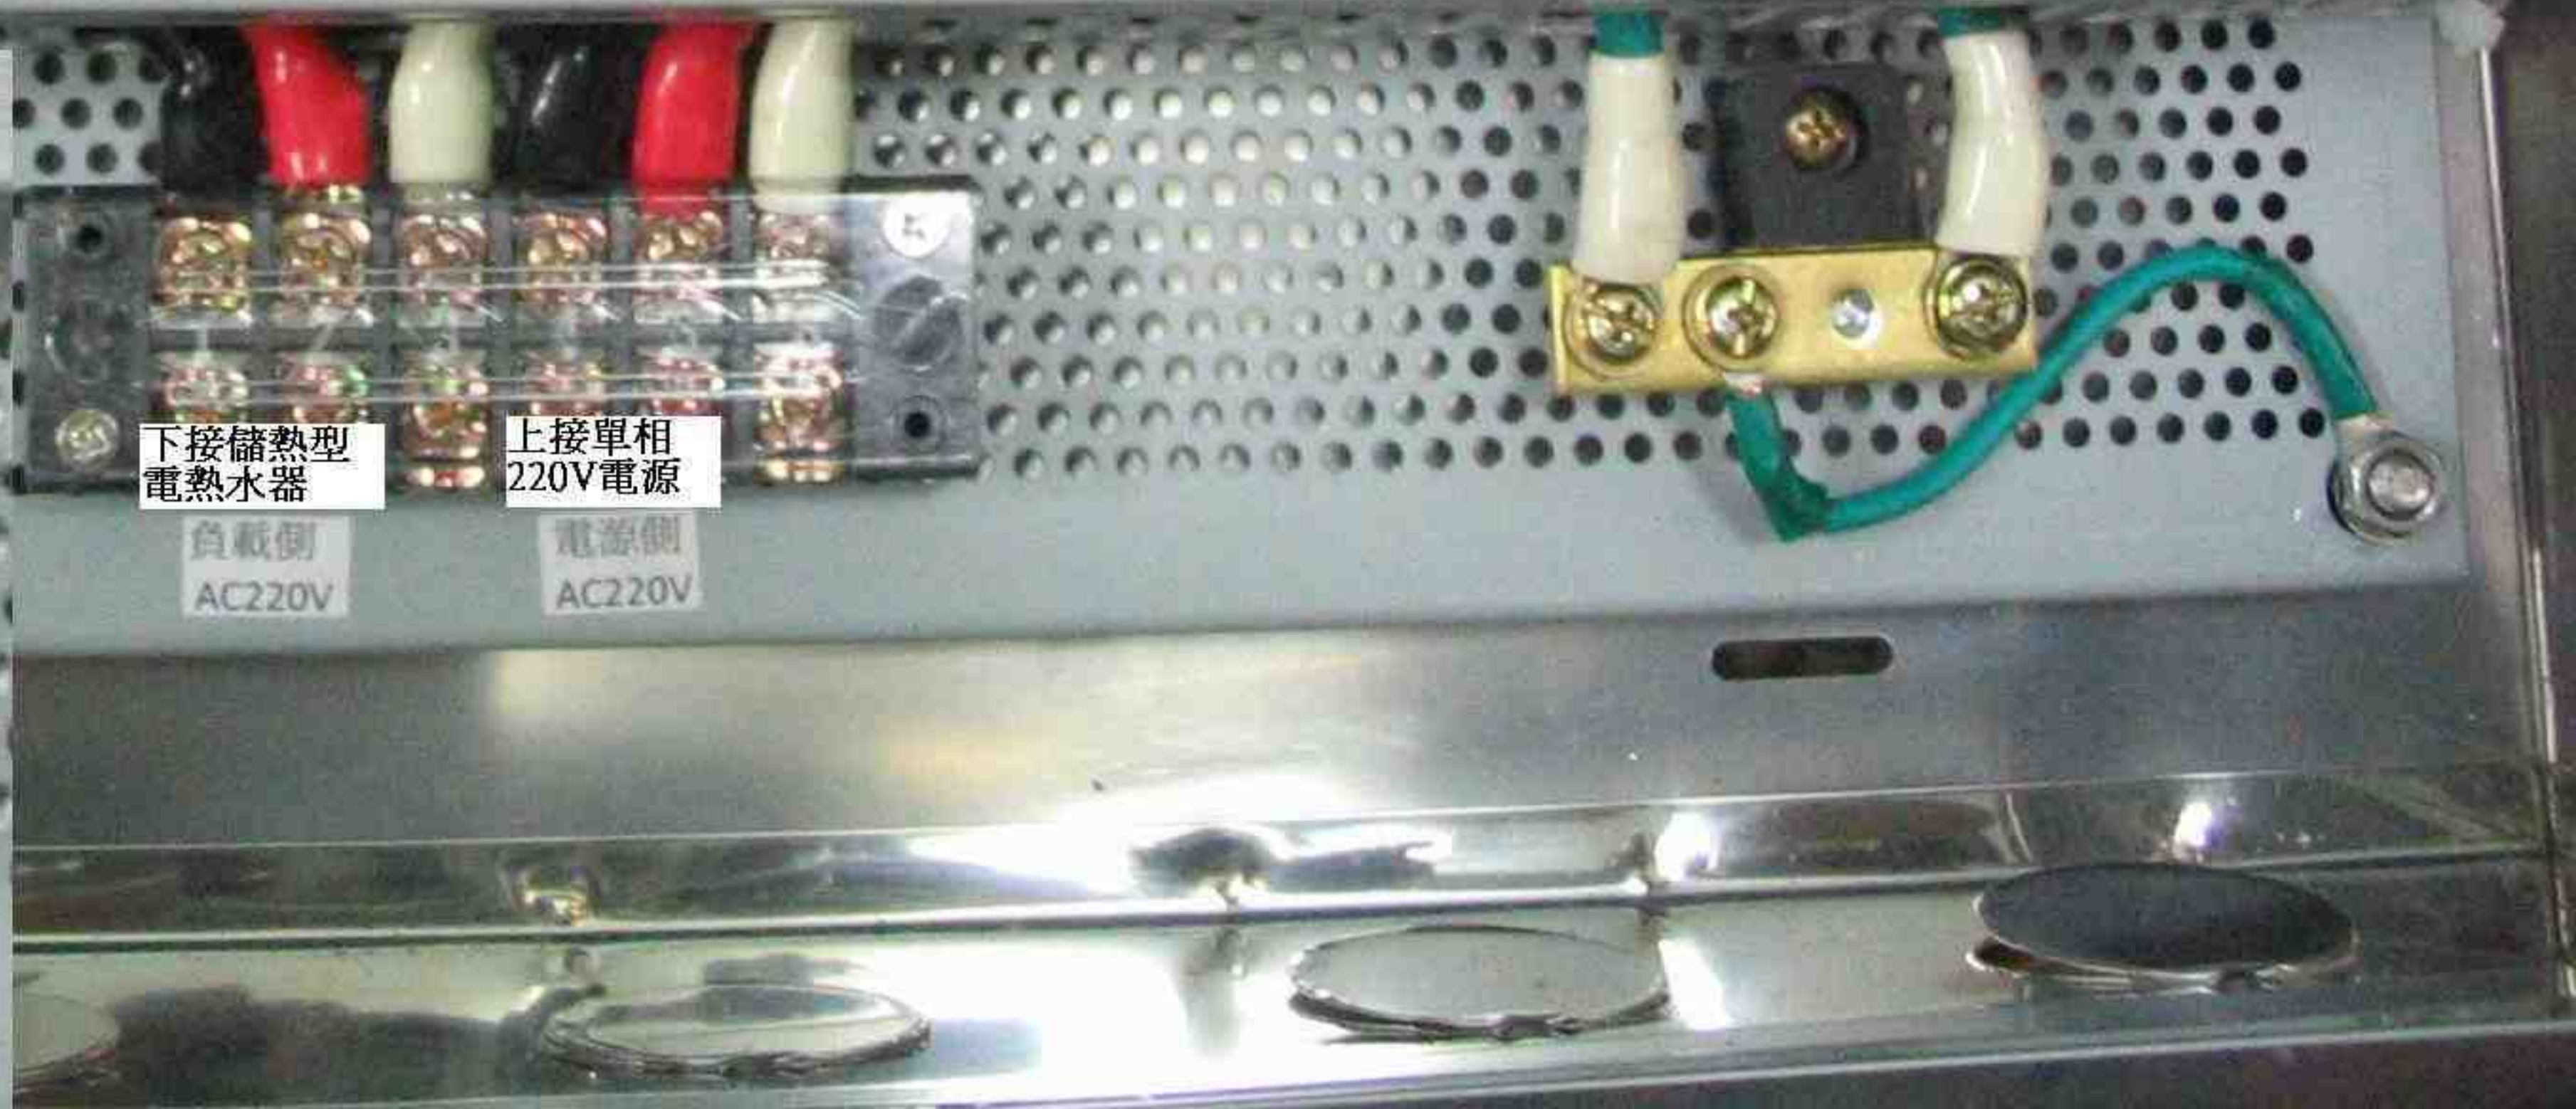

自動 停 于動

www.sh-y.com.tw

**順玉行** 優·質·建·築·水·電·材·料·提·供·者

**順玉行** 順玉行 優·質·建·築·水·電·材·料·提·供·者

下接儲熱型電熱水器  
上接單相220V電源  
白色接~接地線(不帶電)

負載側 AC220V  
電源側 AC220V

下接儲熱型電熱水器  
上接單相220V電源

負載側 AC220V  
電源側 AC220V